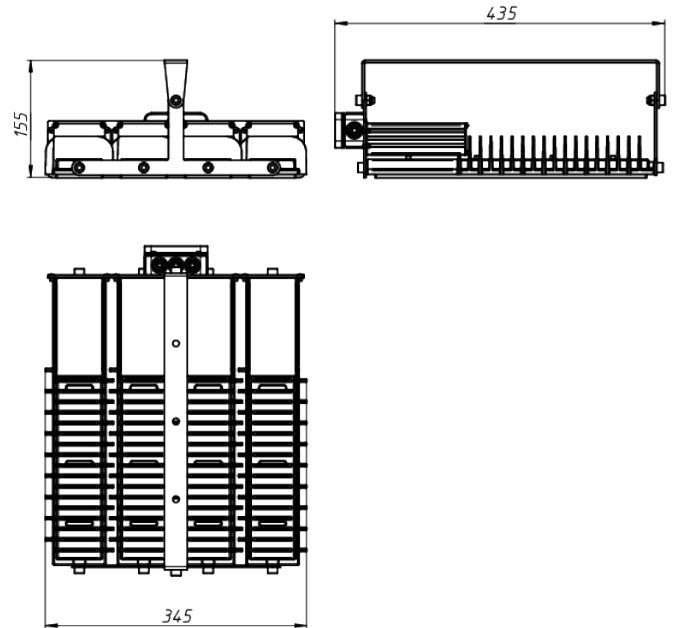

LAD LED R320-4-PG-50 лура

Модель / Артикул	LAD LED R320-4-PG-50 лура
Световой поток*, Лм	27333
Угол излучения	Призма
Энергопотребление, Вт	220
Цветовая температура**, К	5000К
Индекс цветопередачи***	Ra 70
Кэффициент мощности	0.95
Номинальное напряжение питания****, В	АС230
Влаго и пылезащита	IP65
Вид климатического исполнения	УХЛ1
Класс защиты от поражения эл. током	I
Диапазон рабочих температур	-65°C ... +70°C
Тип крепления	Лура
Габаритные размеры светильника*****, мм	435 x 345 x 155
Гарантийный срок	5 лет